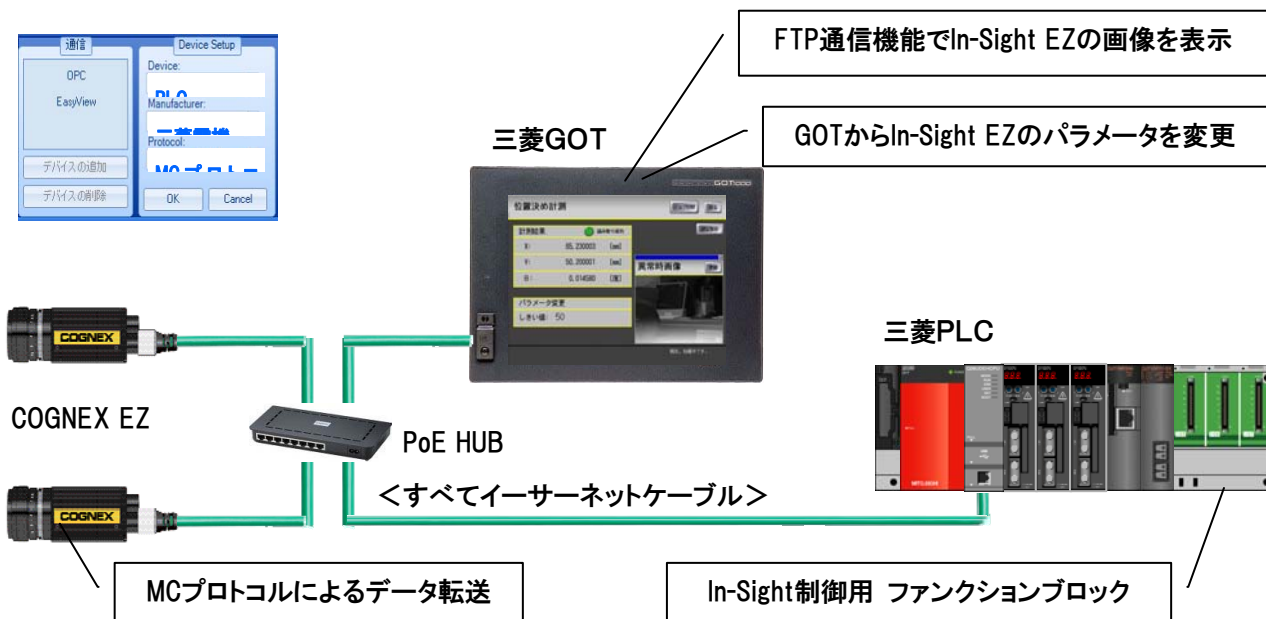

# 画像検査システム

COGNEX+MITSUBISHI  
Integrated Vision and Control Solutions

お問い合わせは **FASTEM**

コグネックス画像システムと三菱シーケンサー/タッチパネルを  
組合せ、さまざまな画像検査をシステムとして提案します。

＜セットアップソフト Easy Builderでの接続先設定イメージ＞

※ 画像システムの詳細仕様は、別途カタログをご請求ください。

## ☆ 弊社導入事例

ウェーハエッジ検出アライメント

ラベル画像検査 不良品選別装置